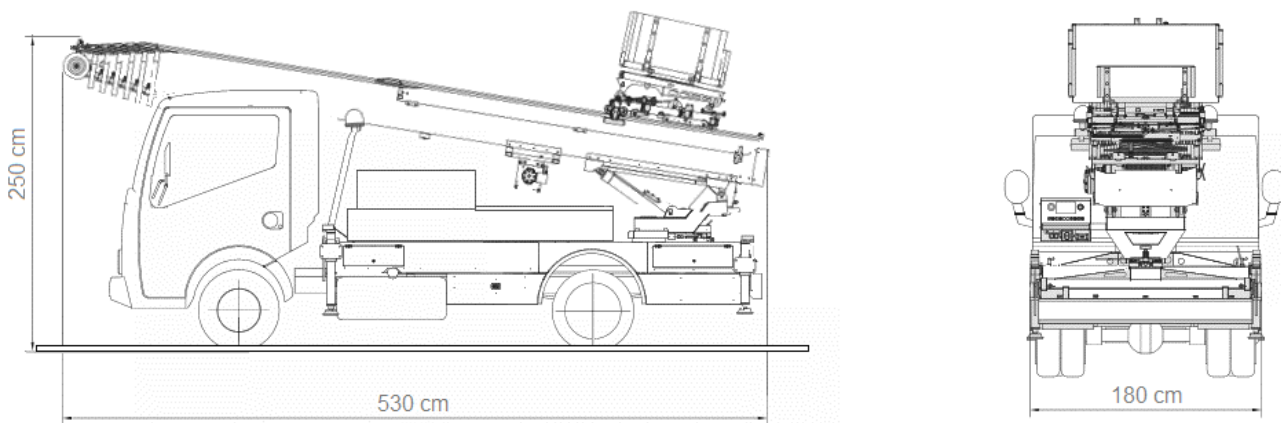

Caratteristiche tecniche autoscala 34 metri

Caratteristiche tecniche cesta di carico